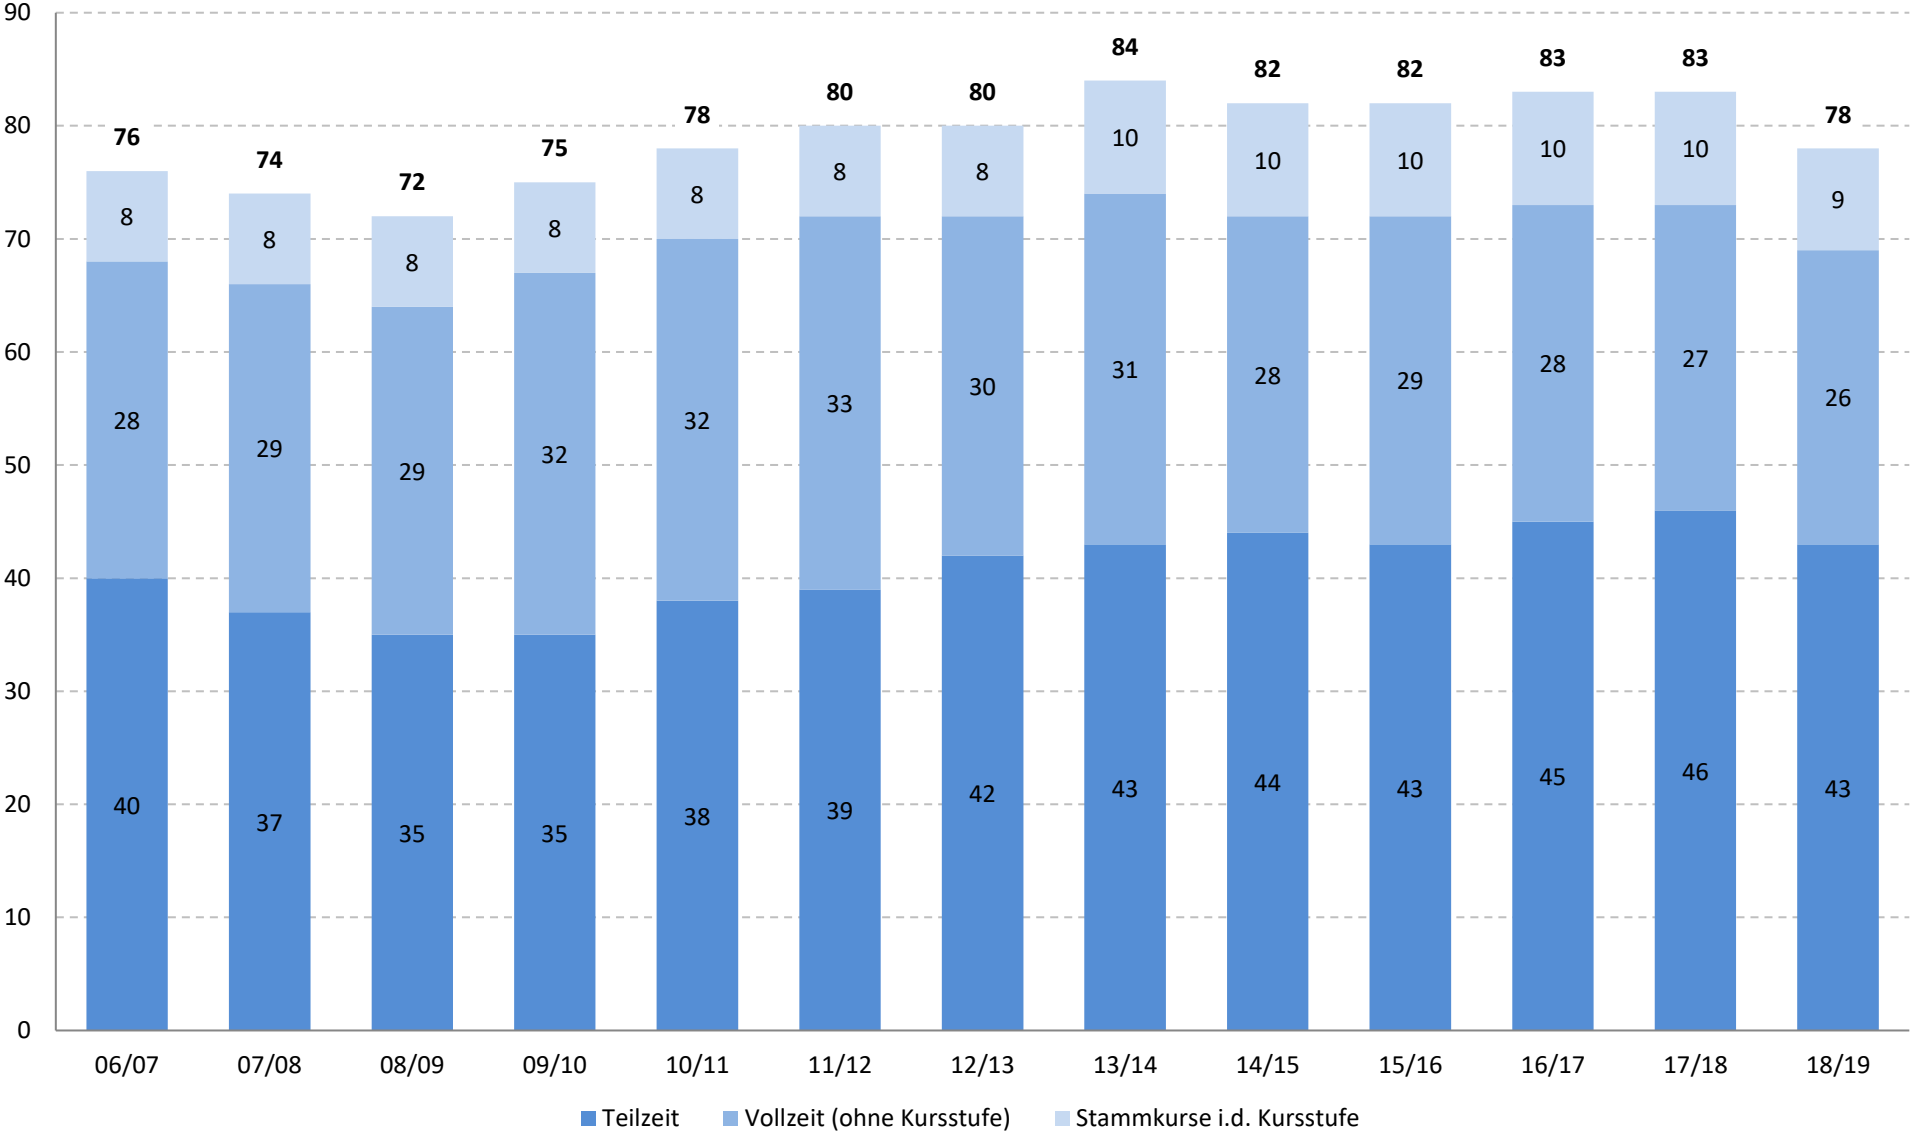

Schülerzahlen an der Fritz-Ruoff-Schule

(ohne Berufspraktikum)

Klassen an der Fritz-Ruoff-Schule

Lehrerwochenstunden (Ist-Werte)