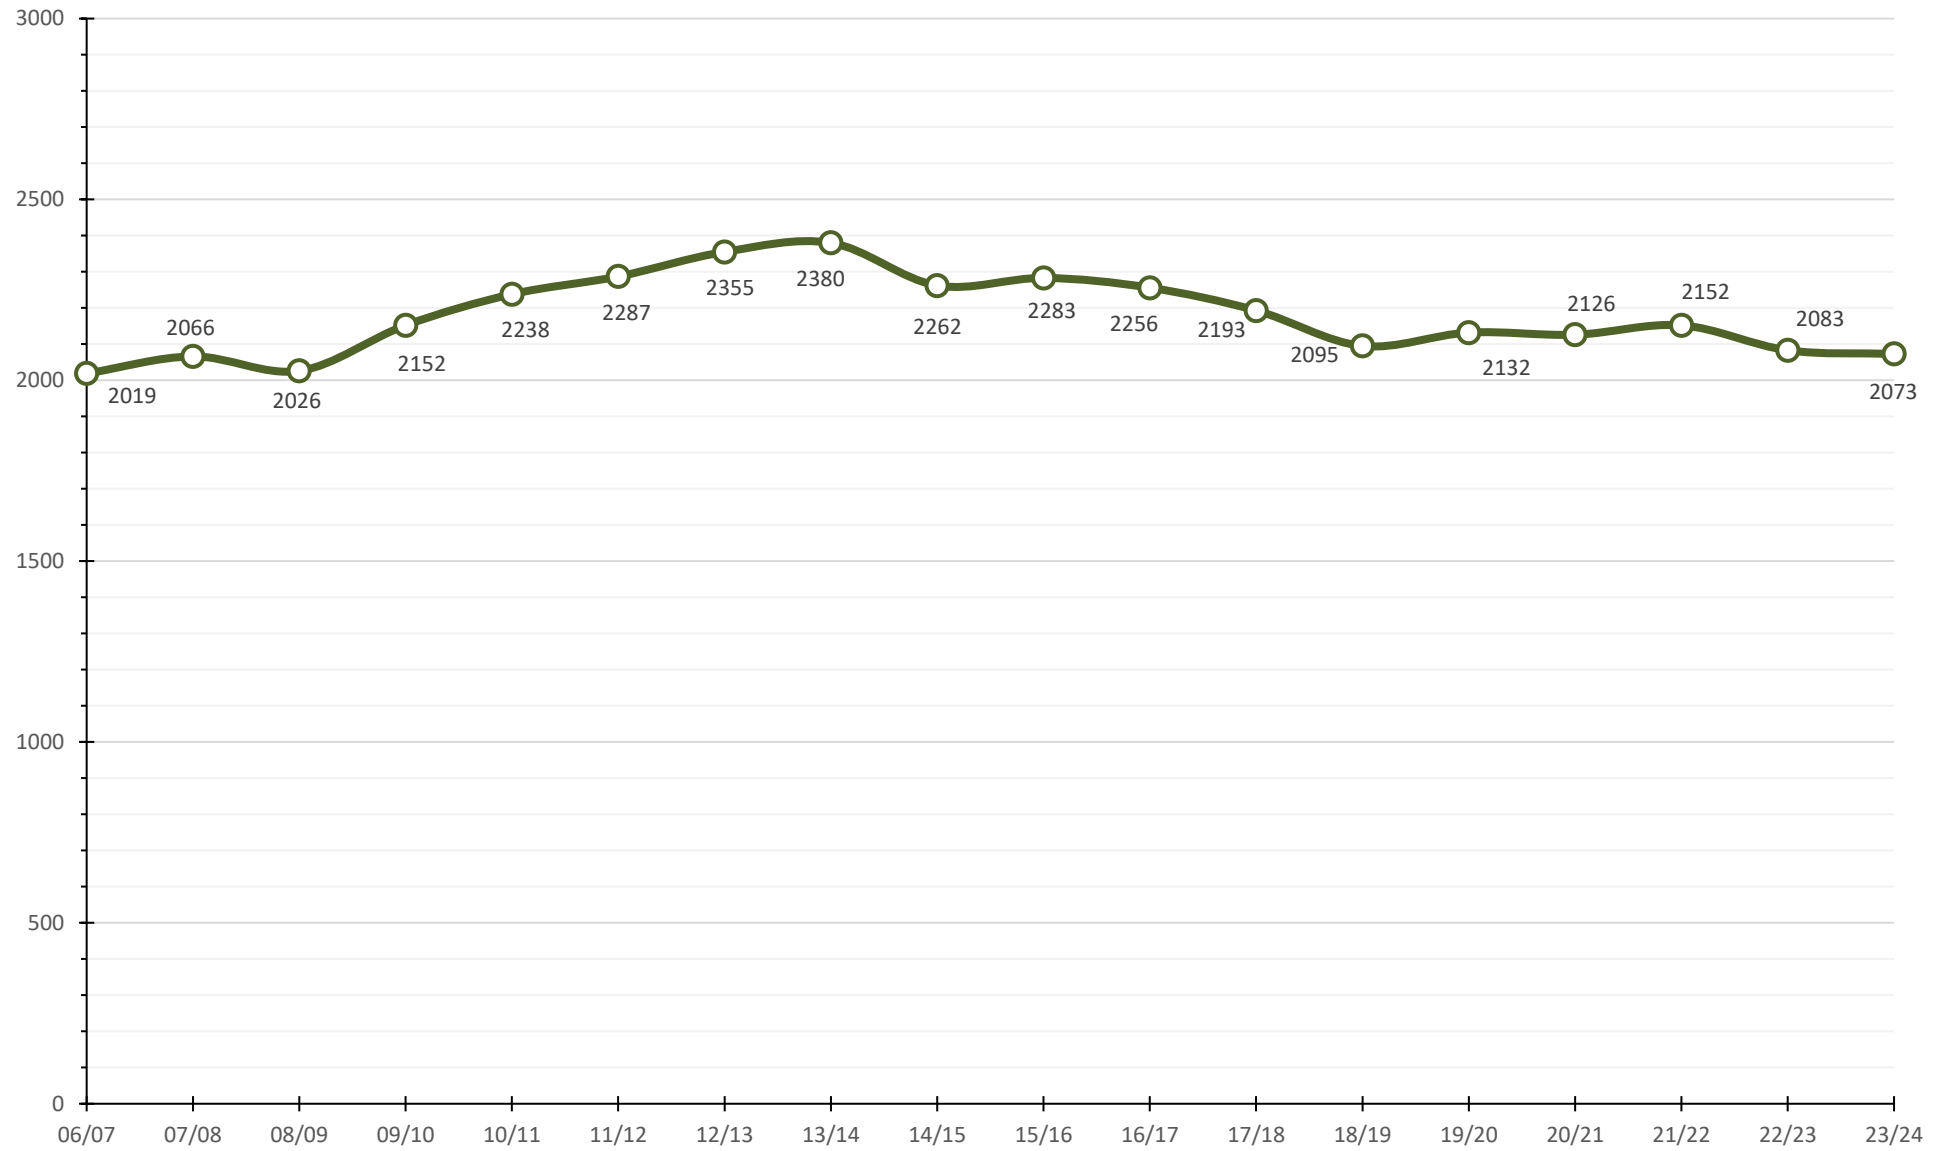

Schülerzahlen an der Fritz-Ruoff-Schule

(ohne Berufspraktikum)

Klassen an der Fritz-Ruoff-Schule

Lehrerwochenstunden (Ist-Werte)

Klassen und Lehrerwochenstunden