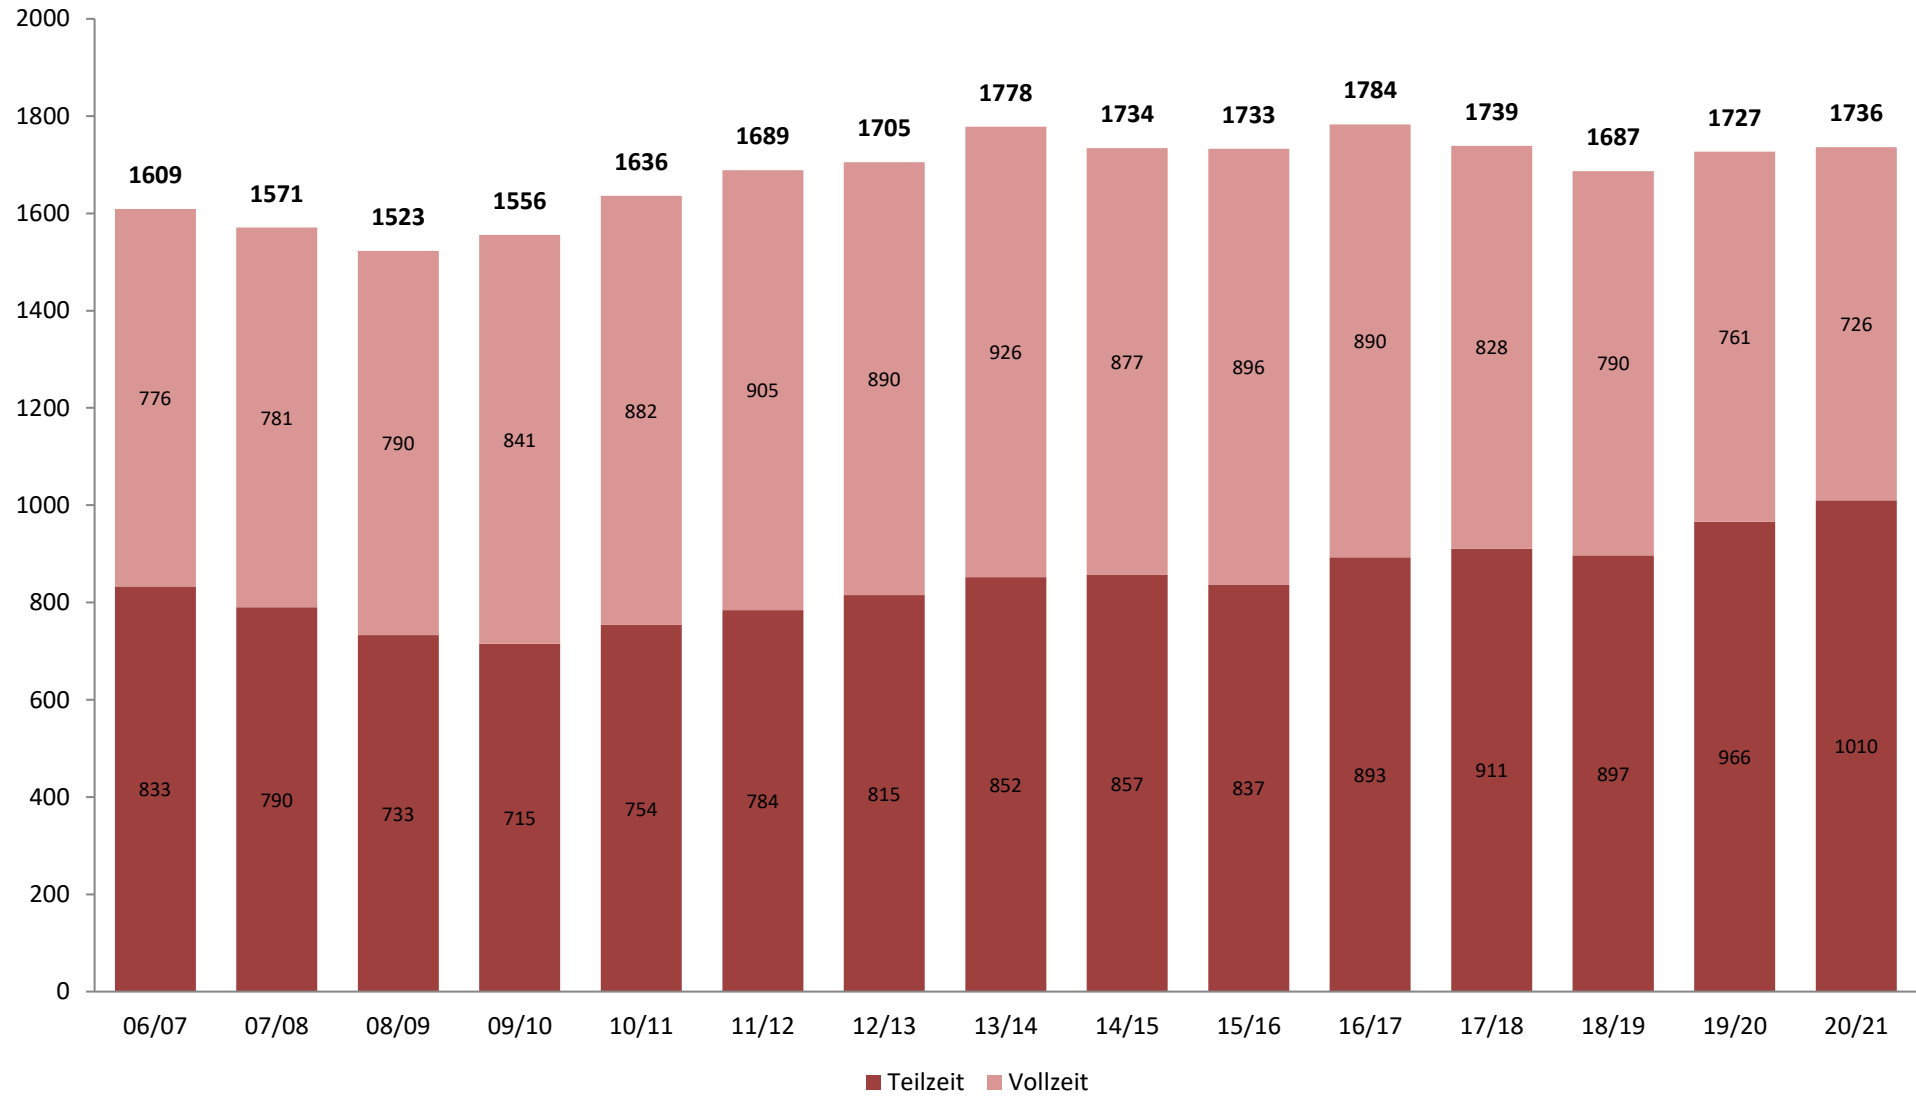

Schülerzahlen an der Fritz-Ruoff-Schule

(ohne Berufspraktikum)

Klassen und Lehrerwochenstunden