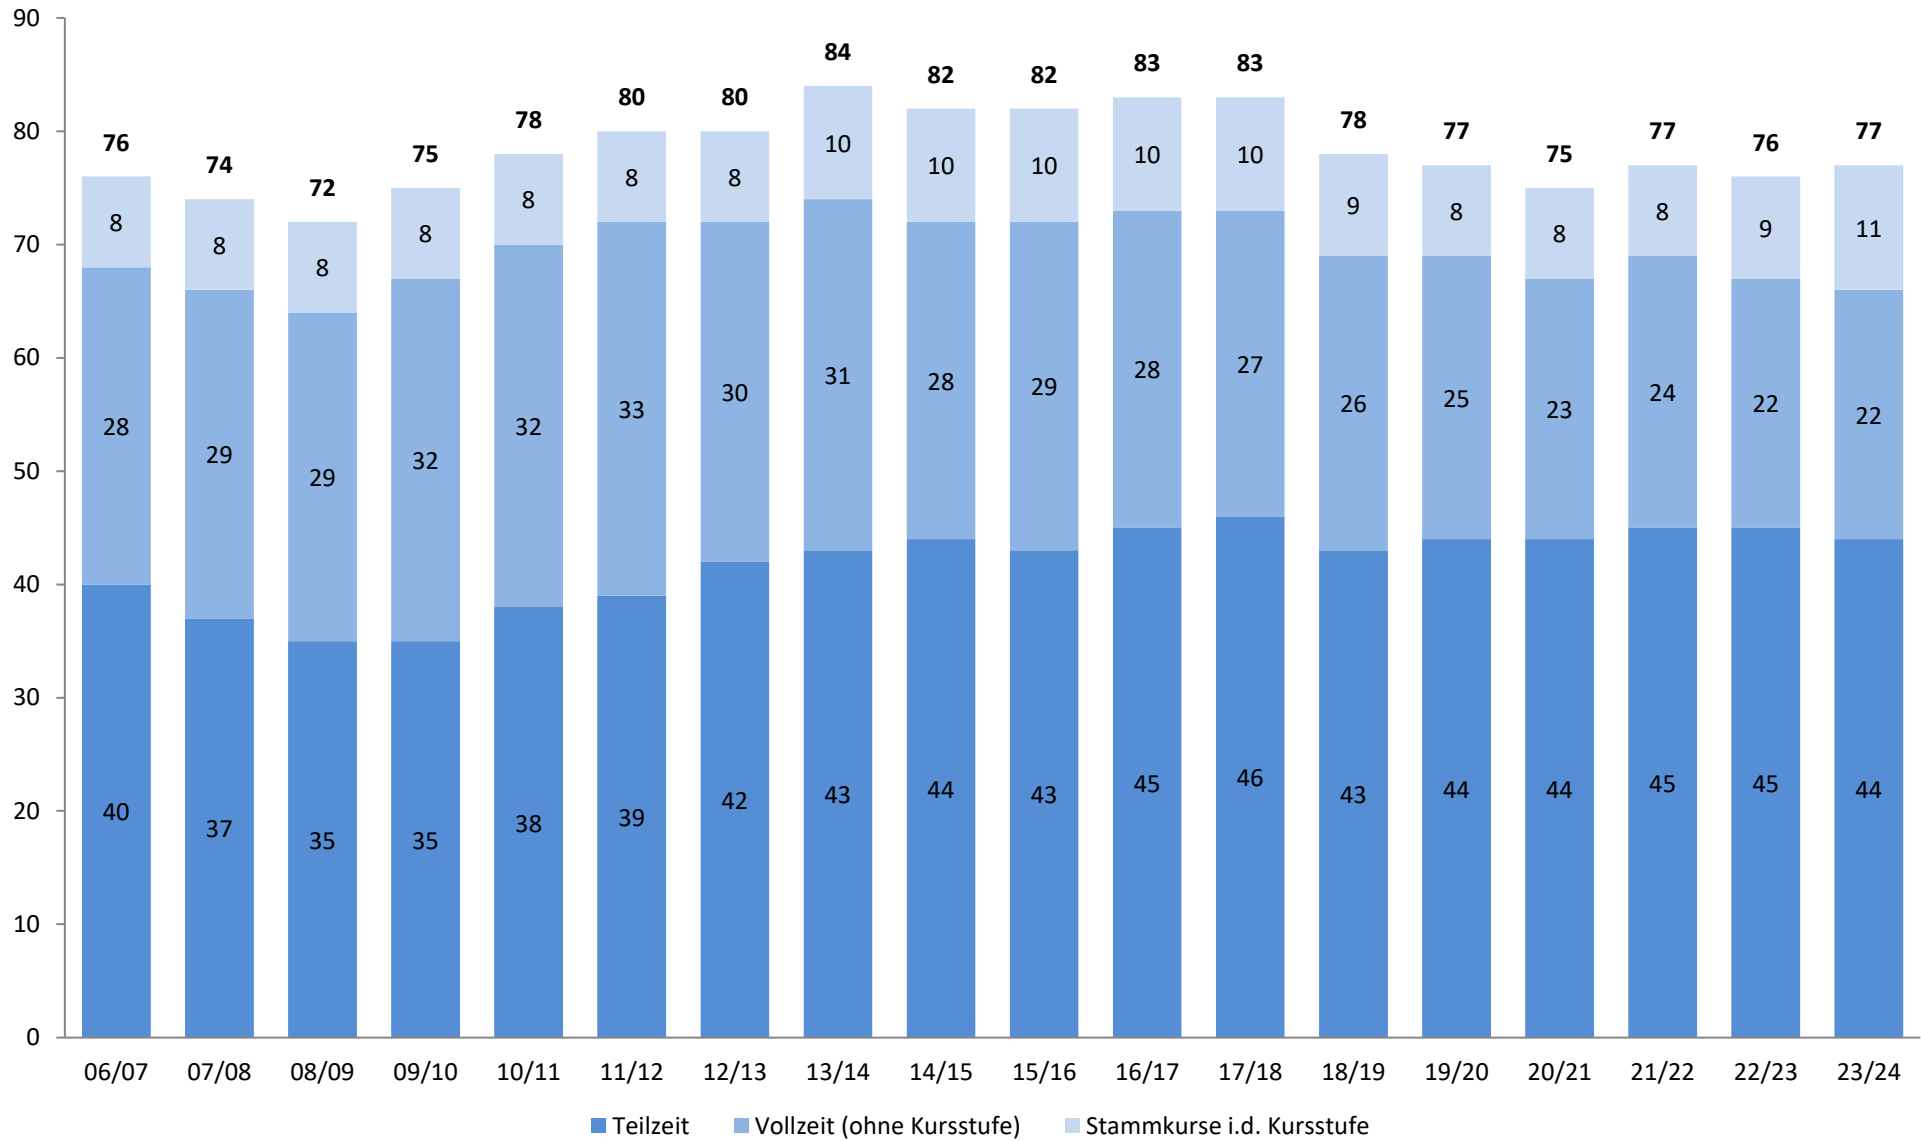

Schülerzahlen an der Fritz-Ruoff-Schule

(ohne Berufspraktikum)

Klassen an der Fritz-Ruoff-Schule

Lehrerwochenstunden (Ist-Werte)

Klassen und Lehrerwochenstunden